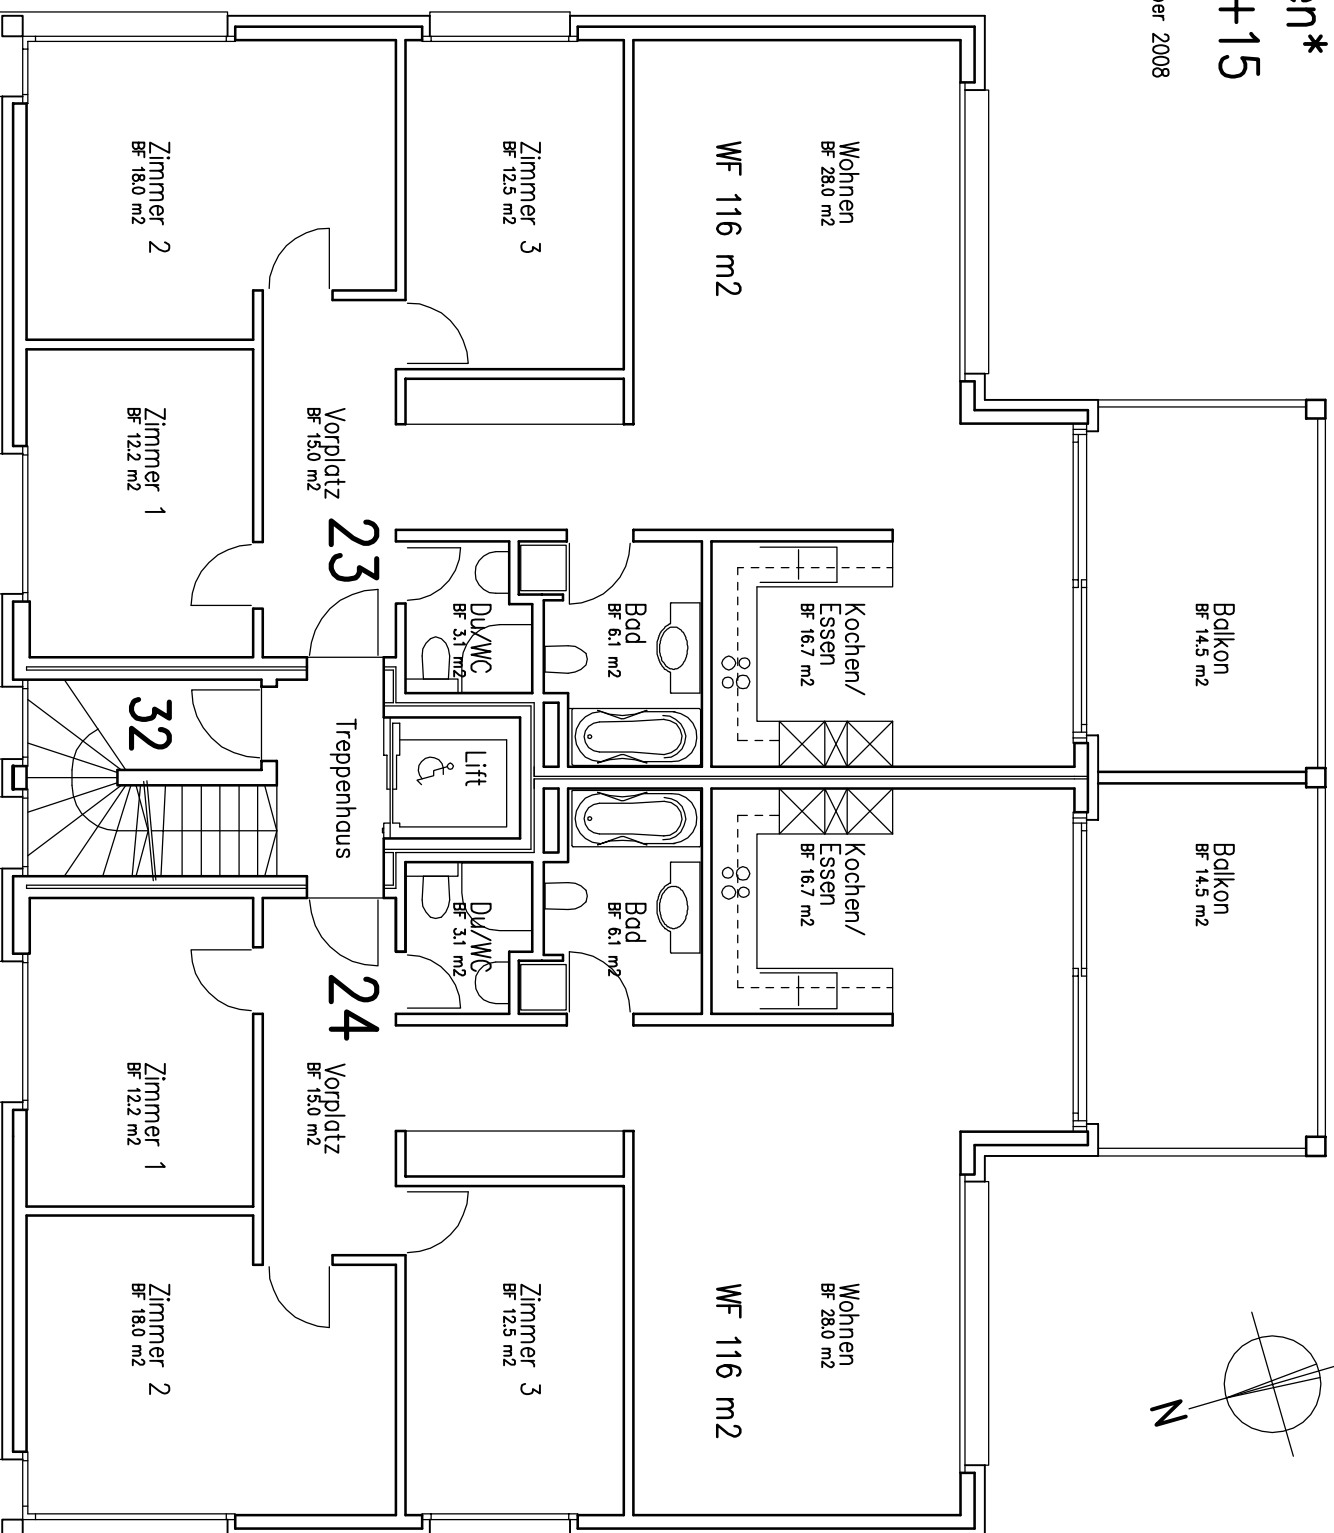

2 MFH \*Langmatten\*  
Bahnhofstrasse 13+15  
4132 Muttenz  
November 2008

2.OG Haus B